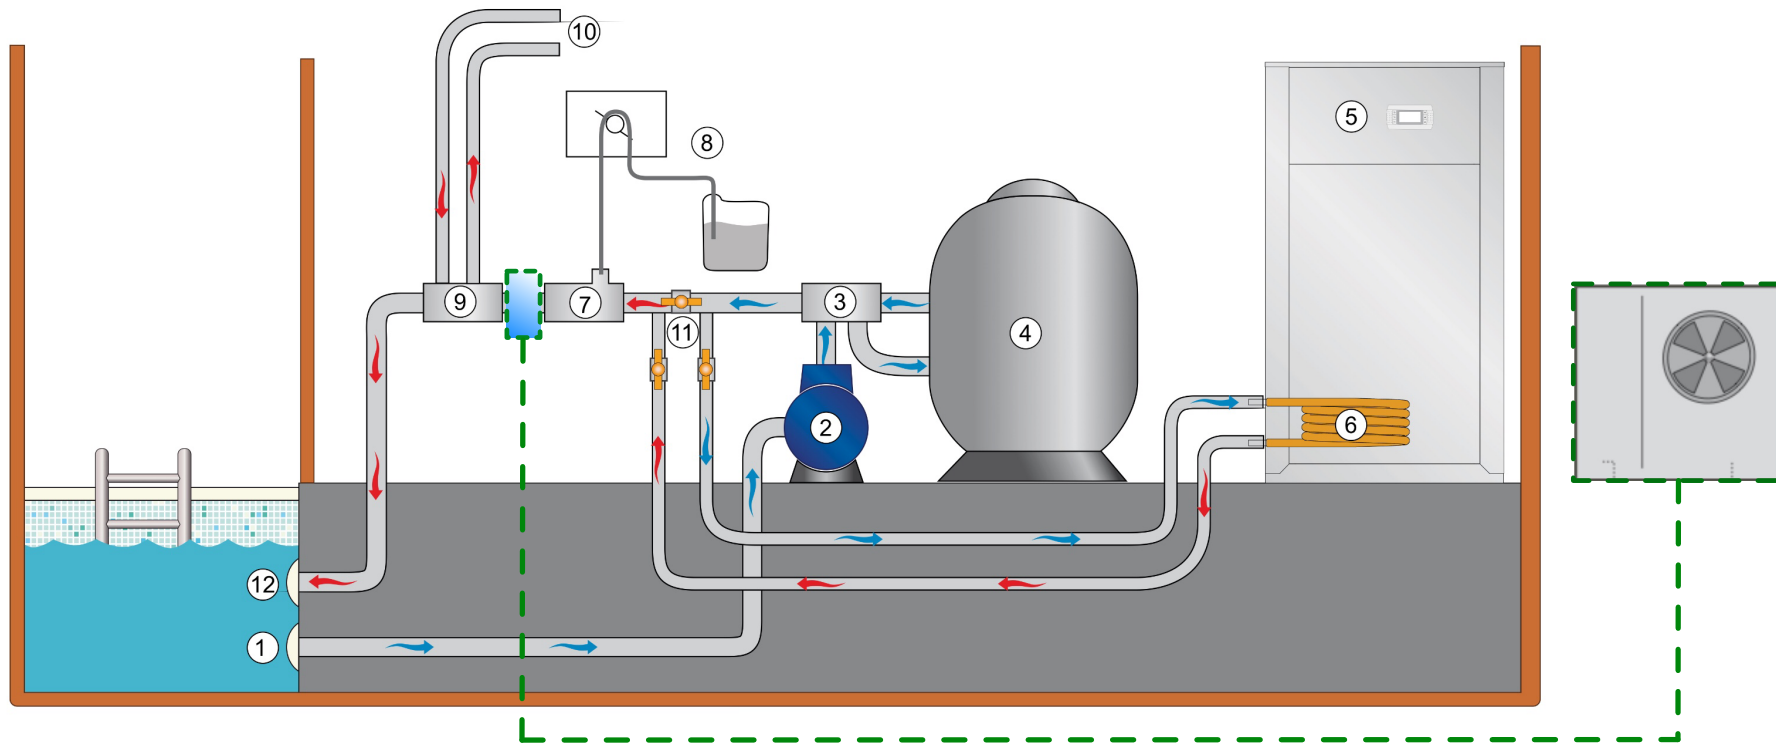

Installatieschema DryHP warmtepomp voor binnenzwembaden

DRYPOOLS